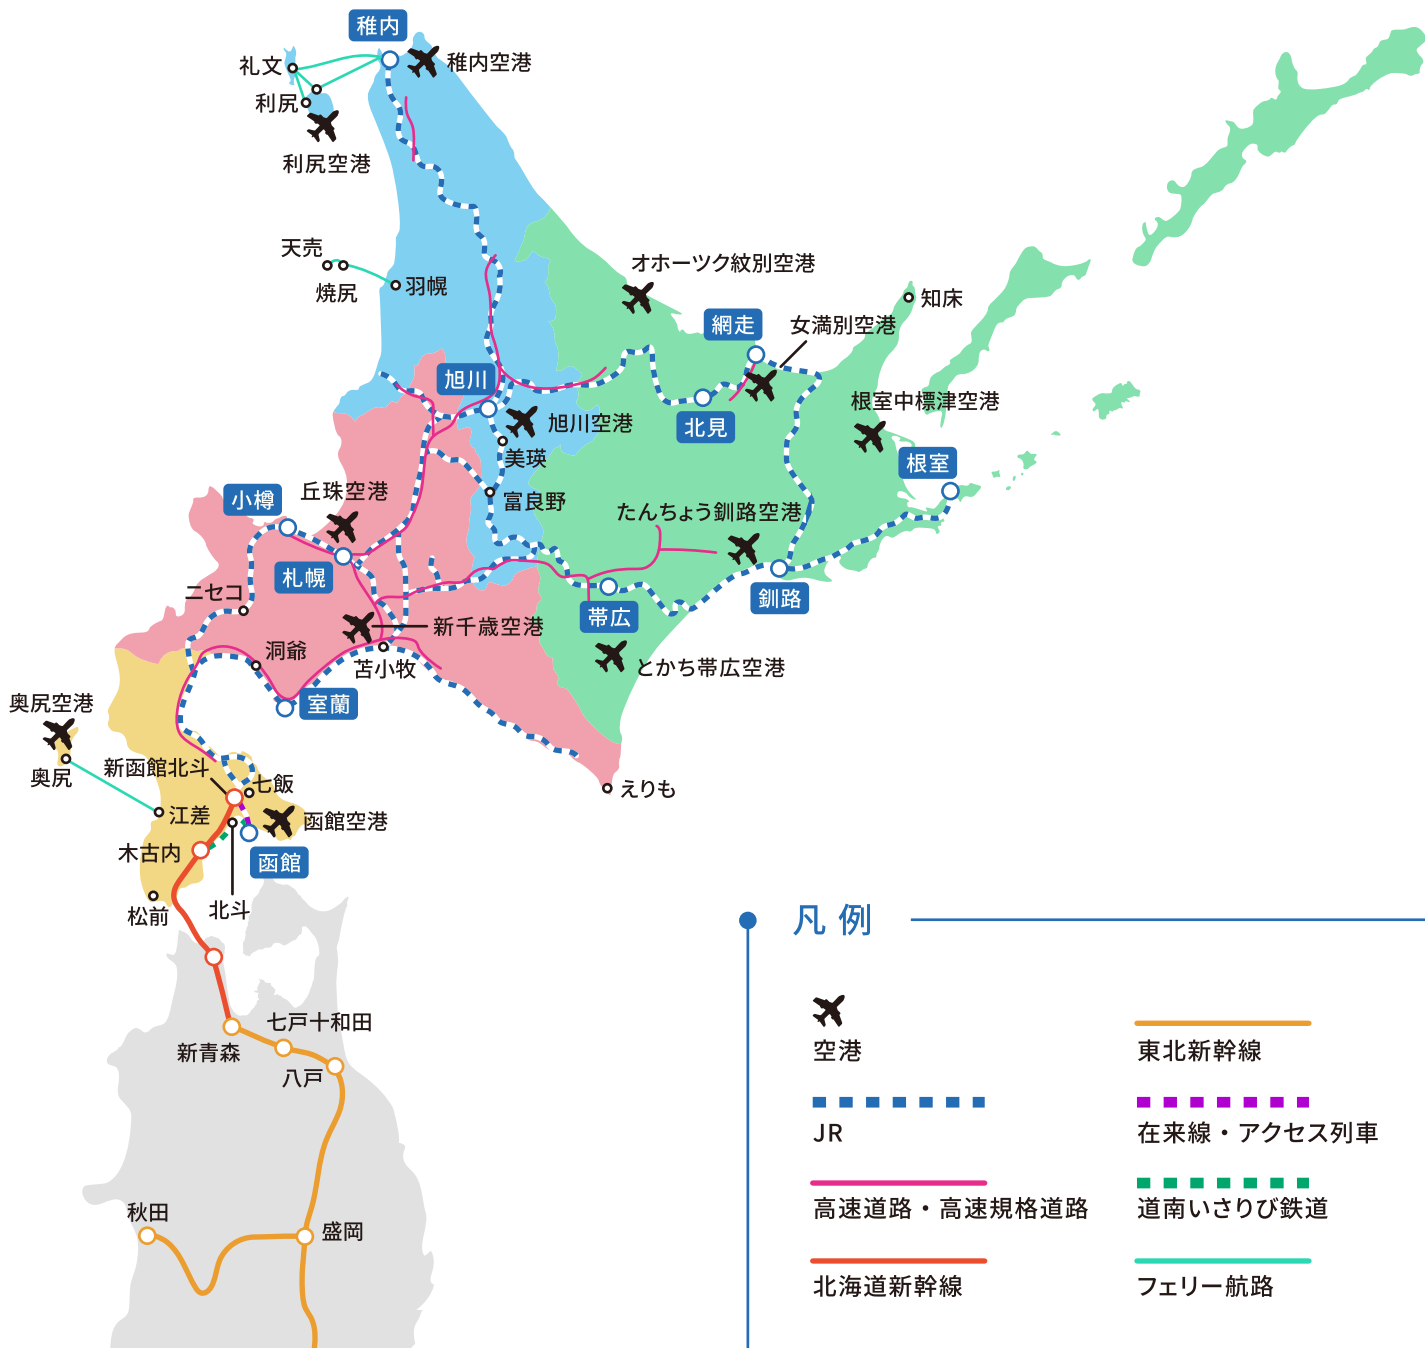

路線図・高速道路・空港・フェリー

凡例

空港

JR

高速道路・高速規格道路

北海道新幹線

東北新幹線

在来線・アクセス列車

道南いさりび鉄道

フェリー航路