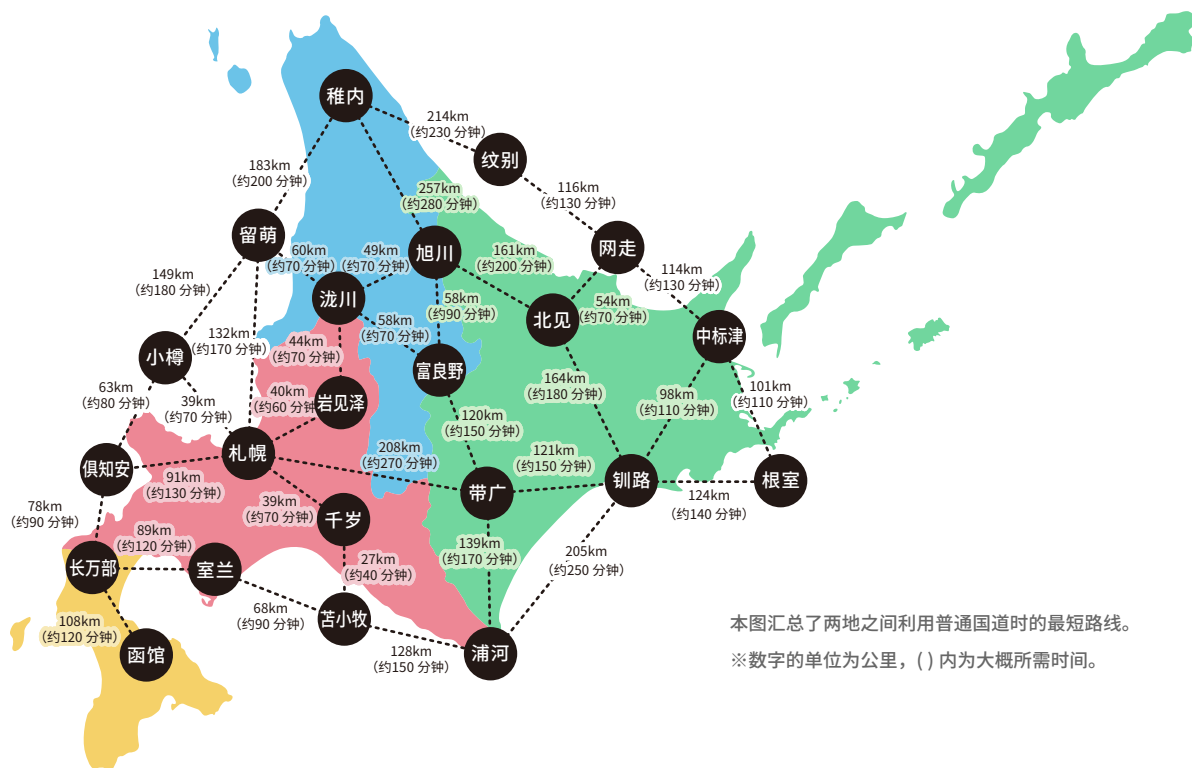

# 城际距离和大致移动时间

## 🕒 从札幌到道内各地要多长时间呢？

至小樽	39km	约70分钟
至千岁	39km	约70分钟
至余市	59km	约100分钟
至苦小牧	66km	约110分钟
至俱知安	91km	约130分钟
至富良野	114km	约150分钟
至旭川	130km	约190分钟

至留萌	132km	约170分钟
至室兰	133km	约195分钟
至长万部	142km	约180分钟
至浦河	175km	约225分钟
至带广	208km	约260分钟
至名寄	223km	约280分钟
至函馆	248km	约310分钟

至纹别	272km	约360分钟
至北见	291km	约390分钟
至稚内	315km	约370分钟
至钏路	328km	约410分钟
至网走	359km	约460分钟
至根室	453km	约550分钟