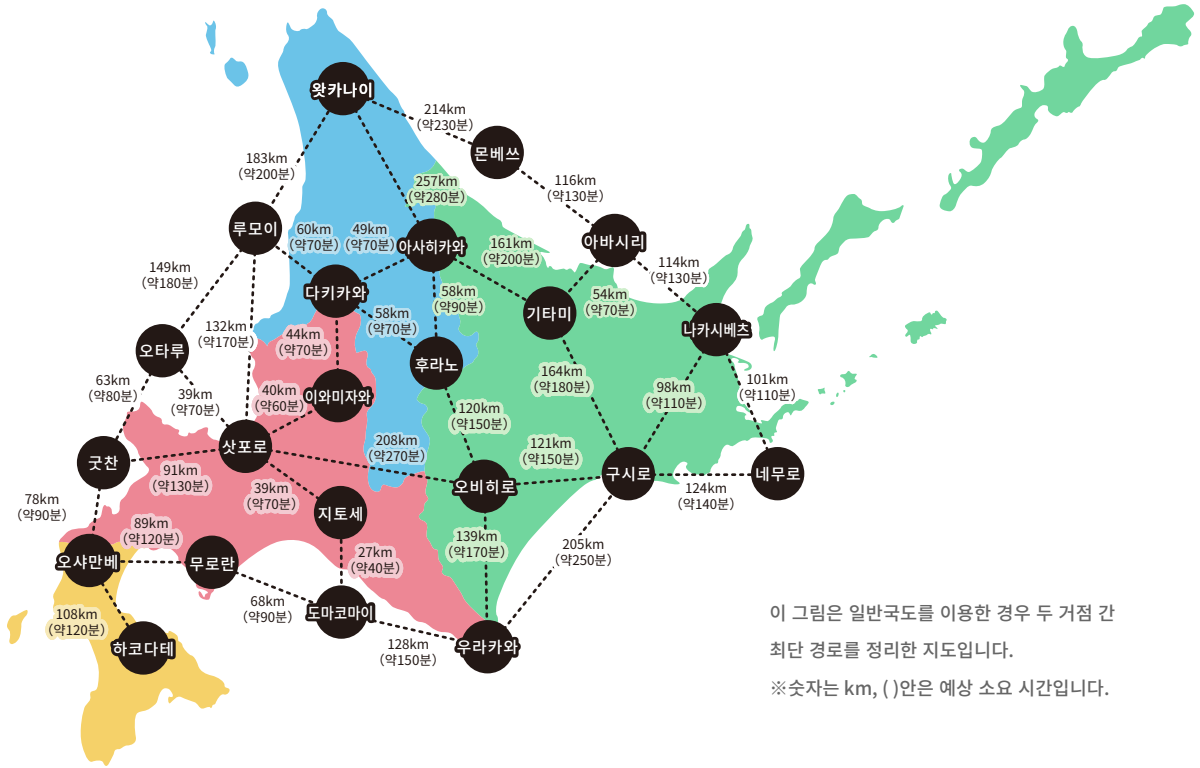

# 도시 간 거리 및 예상 이동 시간

## 🕒 삿포로에서 홋카이도 각지까지 얼마나 걸릴까요?

오타루까지	39km	약70분
지토세까지	39km	약70분
요이치까지	59km	약100분
도마코마이까지	66km	약110분
굿찬까지	91km	약130분
후라노까지	114km	약150분
아사히카와까지	130km	약190분

루모이까지	132km	약170분
무로란까지	133km	약195분
오사만베까지	142km	약180분
우라카와까지	175km	약225분
오비히로까지	208km	약260분
나요로까지	223km	약280분
하코다테까지	248km	약310분

몬베쓰까지	272km	약360분
기타미까지	291km	약390분
왓카나이까지	315km	약370분
구시로까지	328km	약410분
아바시리까지	359km	약460분
네무로까지	453km	약550분