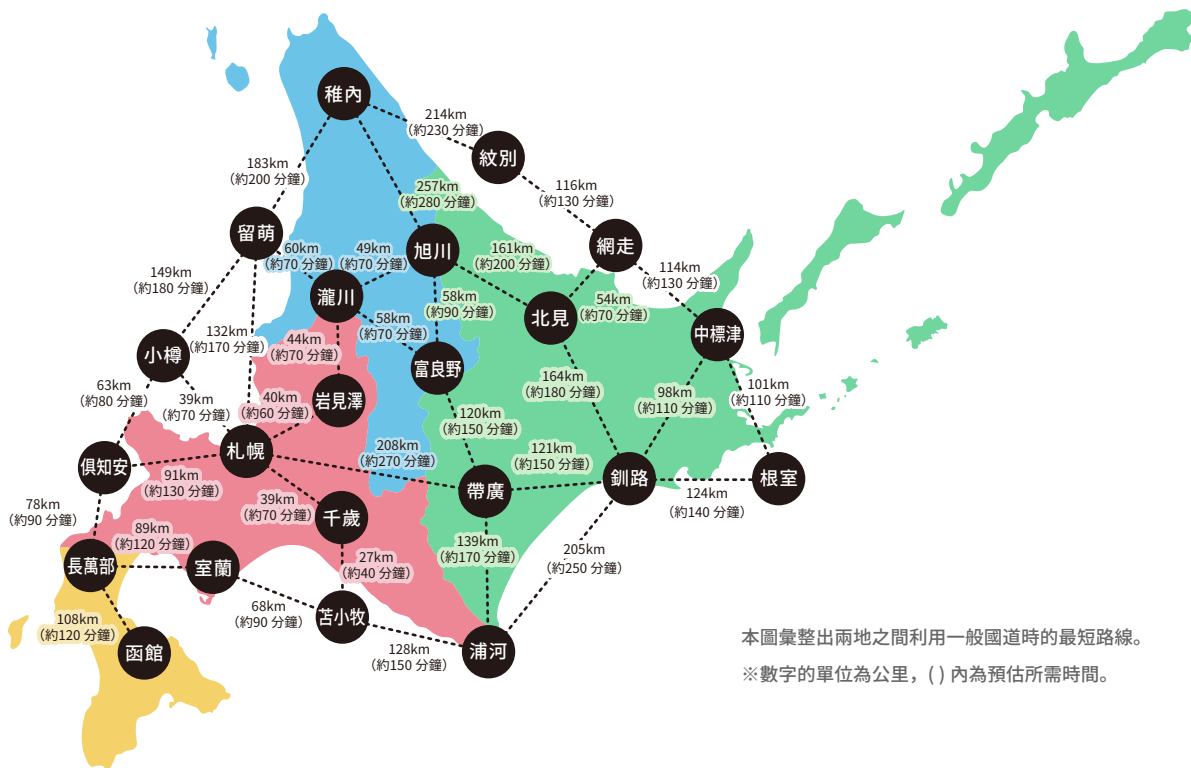

# 城市之間距離與交通預估時間

## 🕒 從札幌到北海道各地需要多少時間呢？

至小樽	39km	約70分鐘
至千歲	39km	約70分鐘
至余市	59km	約100分鐘
至苫小牧	66km	約110分鐘
至俱知安	91km	約130分鐘
至富良野	114km	約150分鐘
至旭川	130km	約190分鐘

至留萌	132km	約170分鐘
至室蘭	133km	約195分鐘
至長萬部	142km	約180分鐘
至浦河	175km	約225分鐘
至帶廣	208km	約260分鐘
至名寄	223km	約280分鐘
至函館	248km	約310分鐘

至紋別	272km	約360分鐘
至北見	291km	約390分鐘
至稚內	315km	約370分鐘
至釧路	328km	約410分鐘
至網走	359km	約460分鐘
至根室	453km	約550分鐘